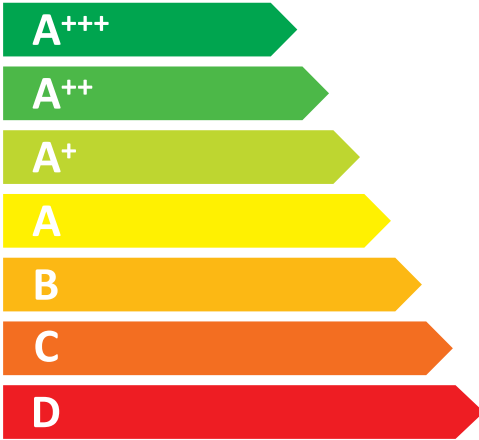

ENERG
енергия · ενεργεια

WHIRLPOOL

AWZ 9HPS/PRO

ENERGIA · ЕНЕРГИЯ · ΕΝΕΡΓΕΙΑ
ENERGIJA · ENERGY · ENERGIE
ENERGI

258
kWh/annum

211
min/cycle*

9,0
kg

64
dB